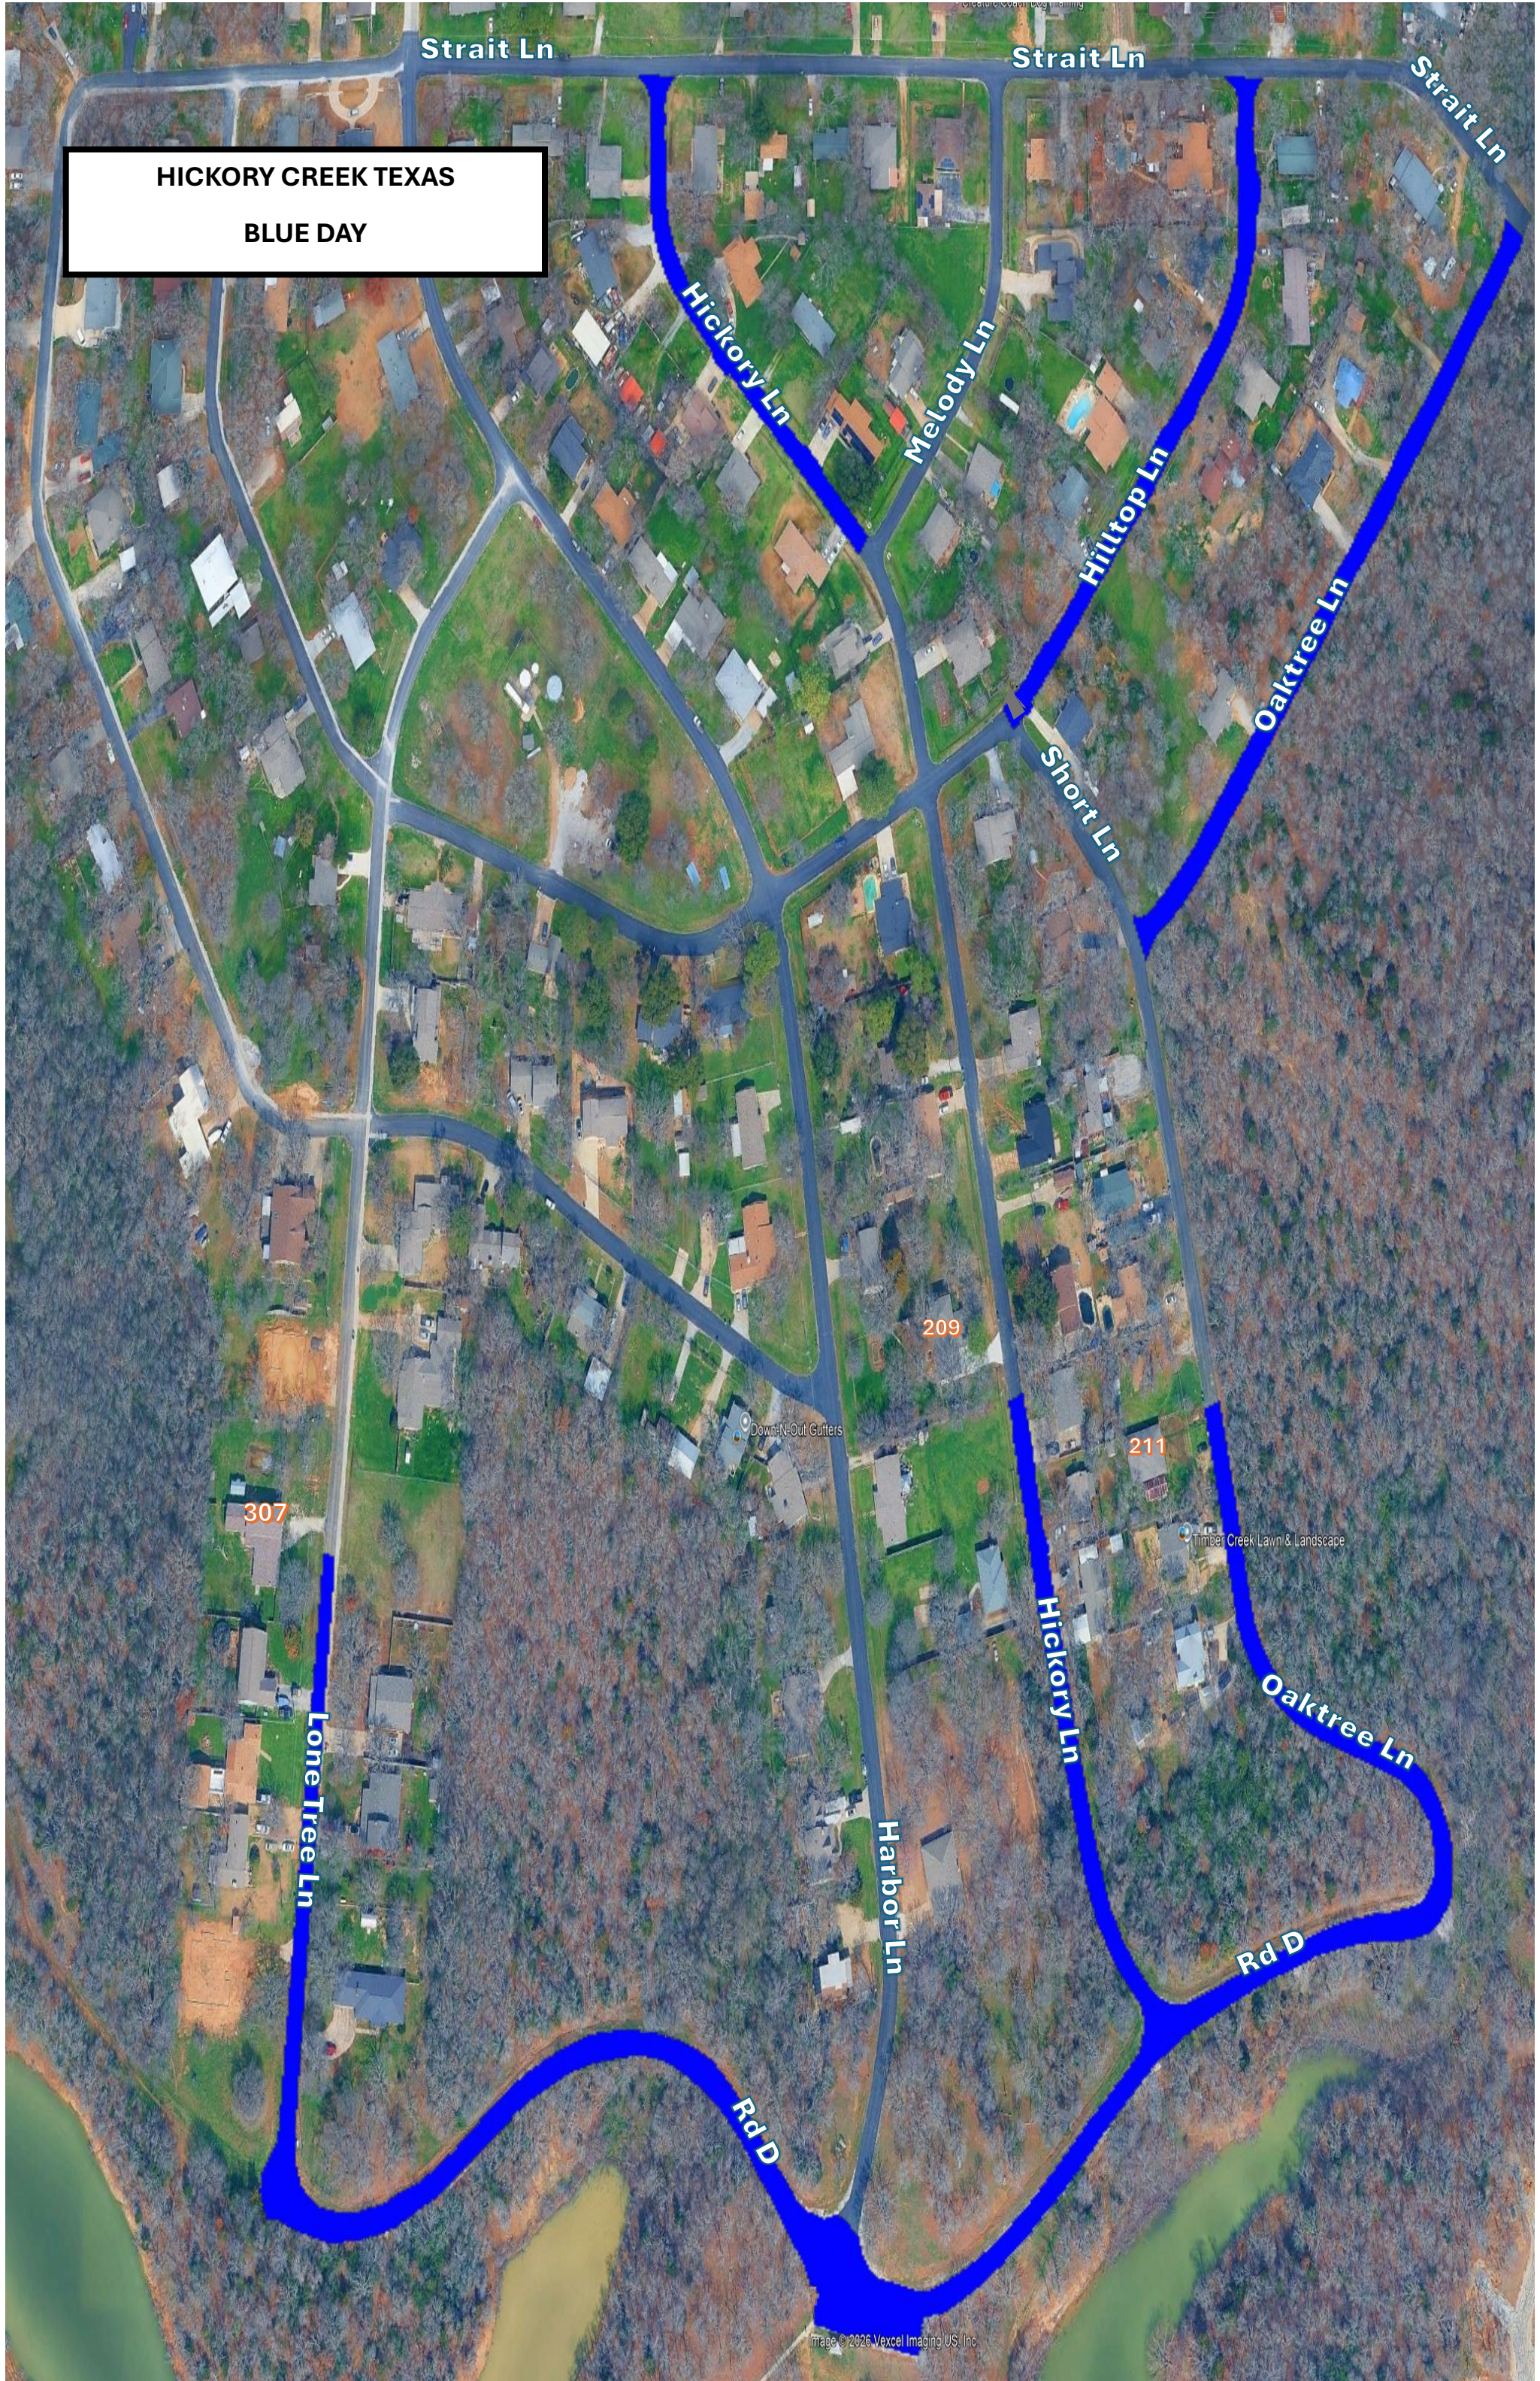

**HICKORY CREEK TEXAS**  
**BLUE DAY**

Strait Ln

Strait Ln

Strait Ln

Hickory Ln

Melody Ln

Hilltop Ln

Oaktree Ln

Short Ln

307

209

211

Lone Tree Ln

Harbor Ln

Hickory Ln

Oaktree Ln

Rd D

Rd D